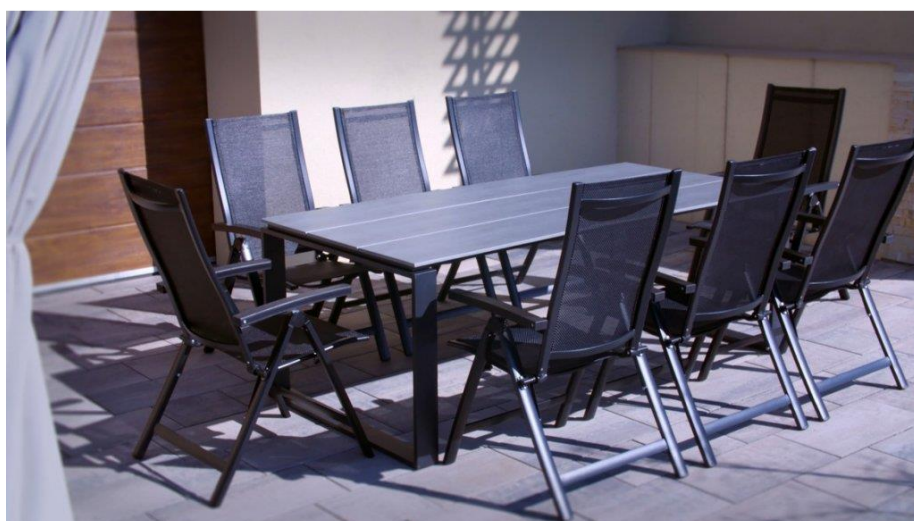

## POPIS

Sestava pro 8 osob zahrnuje luxusní, moderní stůl Strong vyrobený z materiálů, které nevyžadují zvláštní údržbu. Černá hliníková konstrukce, šedá deska z Artwoodu. Jídelní stůl doplňuje 8 polohovacích a skládacích židlí se sedákem a opěrkou zad z textilenu.

## PARAMETRY

Druh výrobku	sestava
Balení obsahuje	1x stůl, 8x židle
Název stolu	Strong
Název židle	Mona polohovací
Počet balíčků při dodání	5
Vhodné pro prostory	interiér, exteriér
Materiál	artwood/ hliník/ textilén
Výrobek je dodán v rozmontovaném stavu	stůl
Součástí dodávky je spojovací materiál a návod k montáži	ano